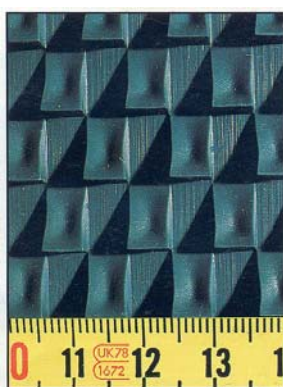

IMMAGINI DELLE STRUTTURAZIONI DEI NASTRI IN PVC E PU

*B - Bollinato*

*K - Mezzelune*

*V - Piccole Mezze Sfere*

*PN - Piramide Negativa*

*H - Tegolato*

*PS - Pelle serpente*

*IT - Impressione Tela*

*RL - Rigatura Longitudinale*

*RT - Reticolato*

*ND - Nido d'ape*

*NL - Nido d'ape Leggero*